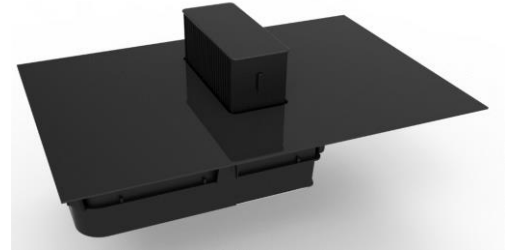

Kookplaat/keukenventilatie One

1811
Zwart

EAN 5414425018116

Algemene eigenschappen

Zwart opaak glas	•
Afgeronde rand	•
Opbouw of vlakbouw	•

Afmetingen (mm)

Afmetingen (BxDxH) (mm)	780 x 520 x 179
Uitsparingsmaat opbouw of vlakbouw (BxD)(mm)	750 x 490
Afmetingen freesrand bij vlakbouw (BxDxH) (mm)	784 x 524 x 6

Inductie kookplaat

Kookzones

Aantal octagonale kookzones (inductie 220 x 180 mm)	4
Vermogen per zone (min. - max. / super power) (W)	111 - 2100/3700

Functies

Bediening	Sliderbediening met witte LED's
Aantal standen	9 + Power + Super Power
Timerfunctie op elke zone	•
Onafhankelijke kookwekker	•
Stop&Go	•
Warmhoudfunctie	• (42, 70 en 94 °C)
Automatische bridgefunctie	• (2x)
Restwarmte indicatie	•
Aankookautomaat	•
Kindervergrendeling / Vergrendeling bedieningspaneel	•
Panherkenning	•
Overkookbeveiliging	•
Veiligheidsuitschakeling	•
Grillfunctie (alleen i.c.m. grillplaat)	•