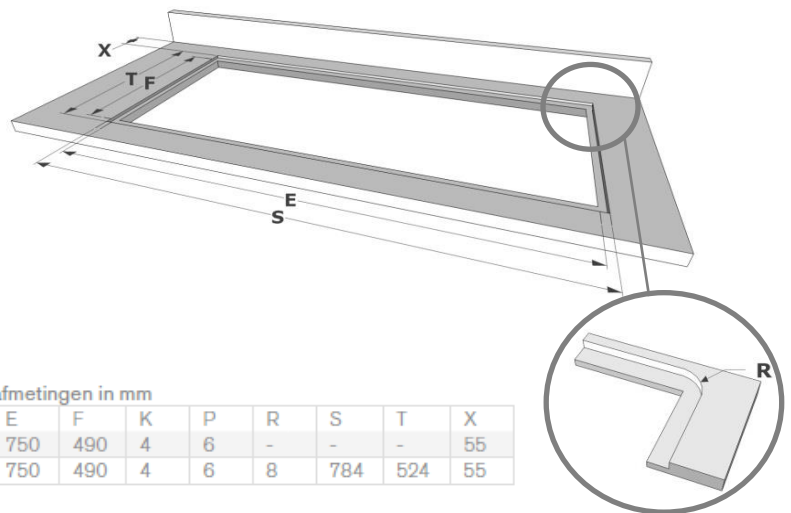

Kookplaat/keukenventilatie
One

1811
Zwart

Kookplaat/keukenventilatie
One

1811
Zwart

Opbouw

Vlakkbouw

afmetingen in mm

	E	F	K	P	R	S	T	X
Opbouw	750	490	4	6	-	-	-	55
Vlakkbouw	750	490	4	6	8	784	524	55