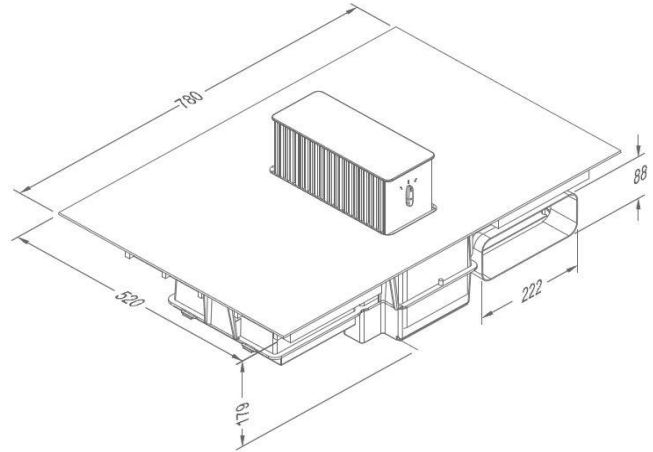

Kookplaat/keukenventilatie
One

1811
Zwart