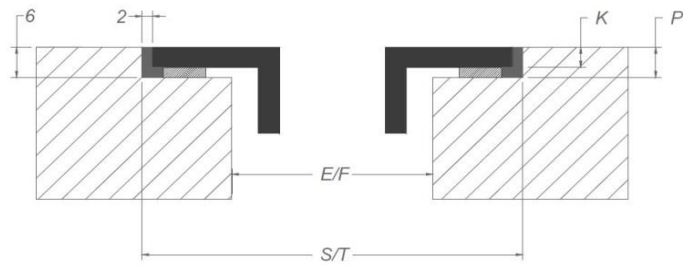

Kookplaat/keukenventilatie
One

1811
Zwart

Kookplaat/keukenventilatie
One

1811
Zwart

Opbouw

Vlakkbouw

afmetingen in mm

	E	F	K	P	R	S	T	X
Opbouw	750	490	4	6	-	-	-	55
Vlakkbouw	750	490	4	6	8	784	524	55