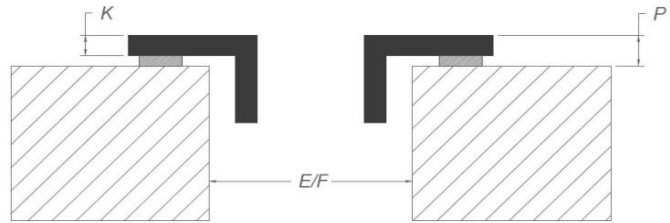

Kookplaat/keukenventilatie
One

1811
Zwart

Opbouw