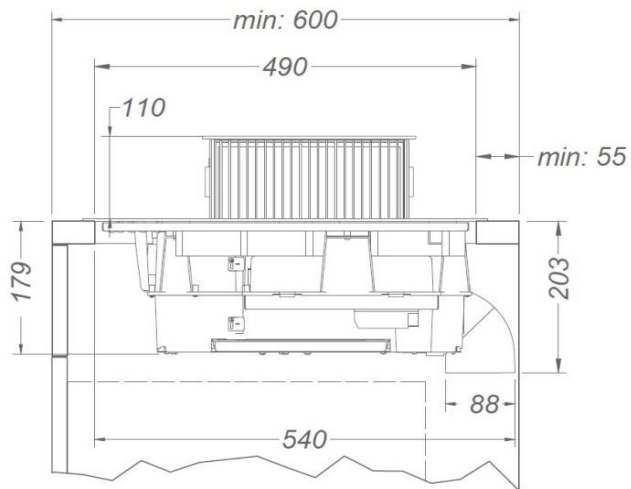

Technische eigenschappen

Totaal maximaal vermogen	7.560 W
Netspanning	230 V - 400 V + N
Electriciteitsverbruik in de stand-by-stand Ps (W)	<0,5 W
Uitblaasopening (mm)	89 x 222
Positie afvoer	achter / naar beneden
Gewicht (kg)	19,0

Toebehoren en accessoires

Recirculatie kit	
- Inbouw recirculatiebox met Monoblock recirculatiefilter (RVS)(98x818x290mm)	7910400
- Inbouw recirculatiebox met Monoblock recirculatiefilter (RVS)(140x820x298mm)	7900400
Grillplaat	1700 091

Kookplaat/keukenventilatie
One

1811
Zwart

Kookplaat/keukenventilatie
One

1811
Zwart

Opbouw

Vlakkbouw

afmetingen in mm

	E	F	K	P	R	S	T	X
Opbouw	750	490	4	6	-	-	-	55
Vlakkbouw	750	490	4	6	8	784	524	55